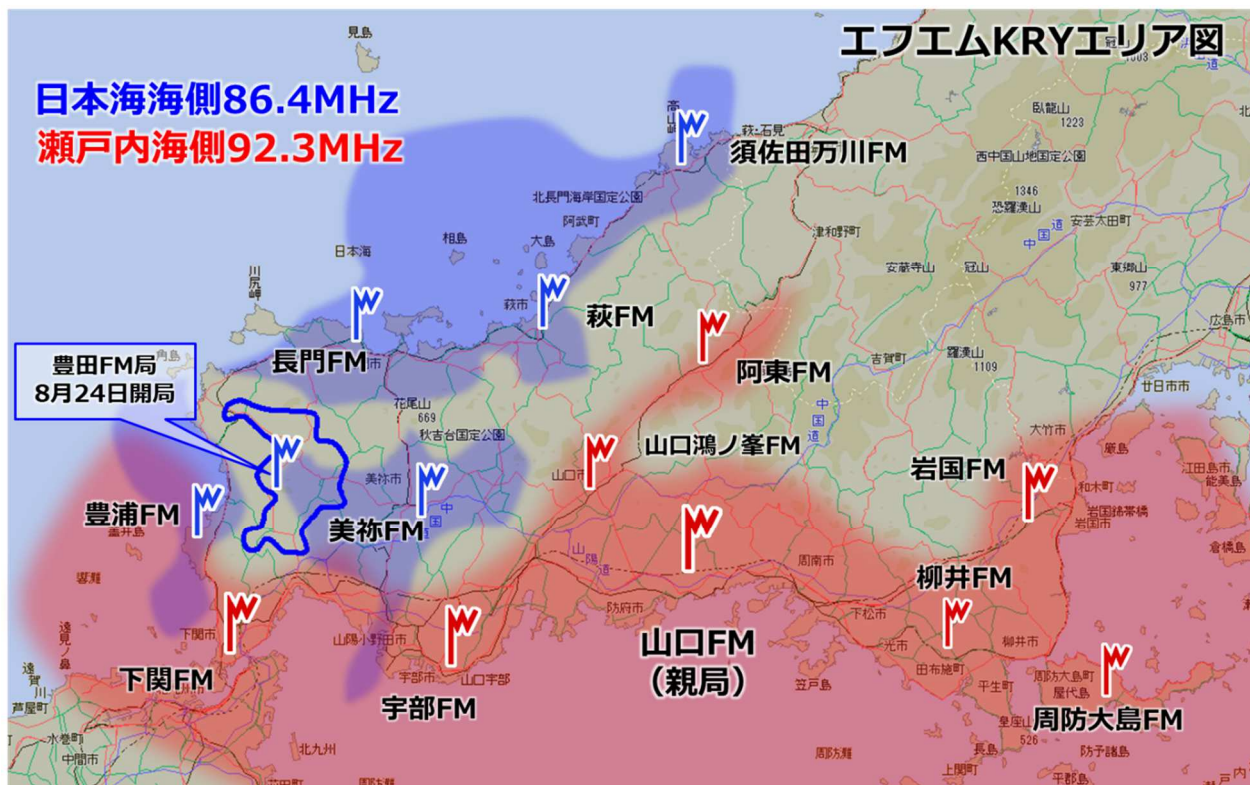

FM補完中継局「エフエムKRY」 KRY豊田FM 8月24日開局

KRYラジオはこのほど下関市豊田町の華山にFM補完中継局「KRY豊田FM」を開設しました。周波数は86.4MHzですので、日本海沿岸を中心とした地域で「エフエムKRY」が更に聴きやすくなりました。

山口放送は豊田FMの開局により合計14局のFM補完局を整備し、山口県内のほぼ全域で「エフエムKRY」が聴取できるようになりました。なお、KRY豊田FMでは新たに開発したFM放送機により、更なる放送品質の向上に努めました。

引き続き、クリアな音声でエフエムKRYをお聴きください。

※山口放送は特許を取得したFM同期放送技術により、2つの周波数で県内をカバーしています。

■ KRY豊田FMの概要

周波数 86.4MHz、出力 20W

エリア内世帯数 約 4,900 世帯（下関市の豊田町及び菊川町周辺地域）

（お問い合わせ）山口放送 ラジオ編集部 Tel : 0834-32-1872 Mail : r-hensei@kry.co.jp